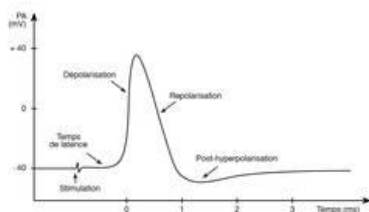

► Le potentiel d'action se propage sans atténuation

**Pour la 5e année consécutive, la Luna Negra donne carte blanche aux étudiants en 2e année à l'École supérieure d'art Pays Basque.**

Accompagnés par trois de leurs enseignants, ils révéleront un potentiel d'action qui se propagera en direction des spectateurs, passants, voisins et médiasphère. Si aucune atténuation n'apparaît, elle devrait atteindre une