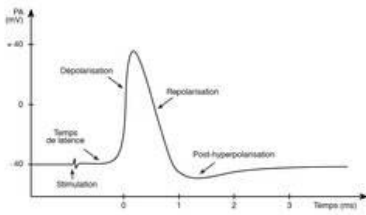

► Le potentiel d'action se propage sans atténuation

**Pour la 5e année consécutive, la Luna Negra donne carte blanche aux étudiants en 2e année à l'École supérieure d'art Pays Basque.**

Accompagnés par trois de leurs enseignants, ils révéleront un potentiel d'action qui se propagera en direction des spectateurs, passants, voisins et médiasphère. Si aucune atténuation n'apparaît, elle devrait atteindre une